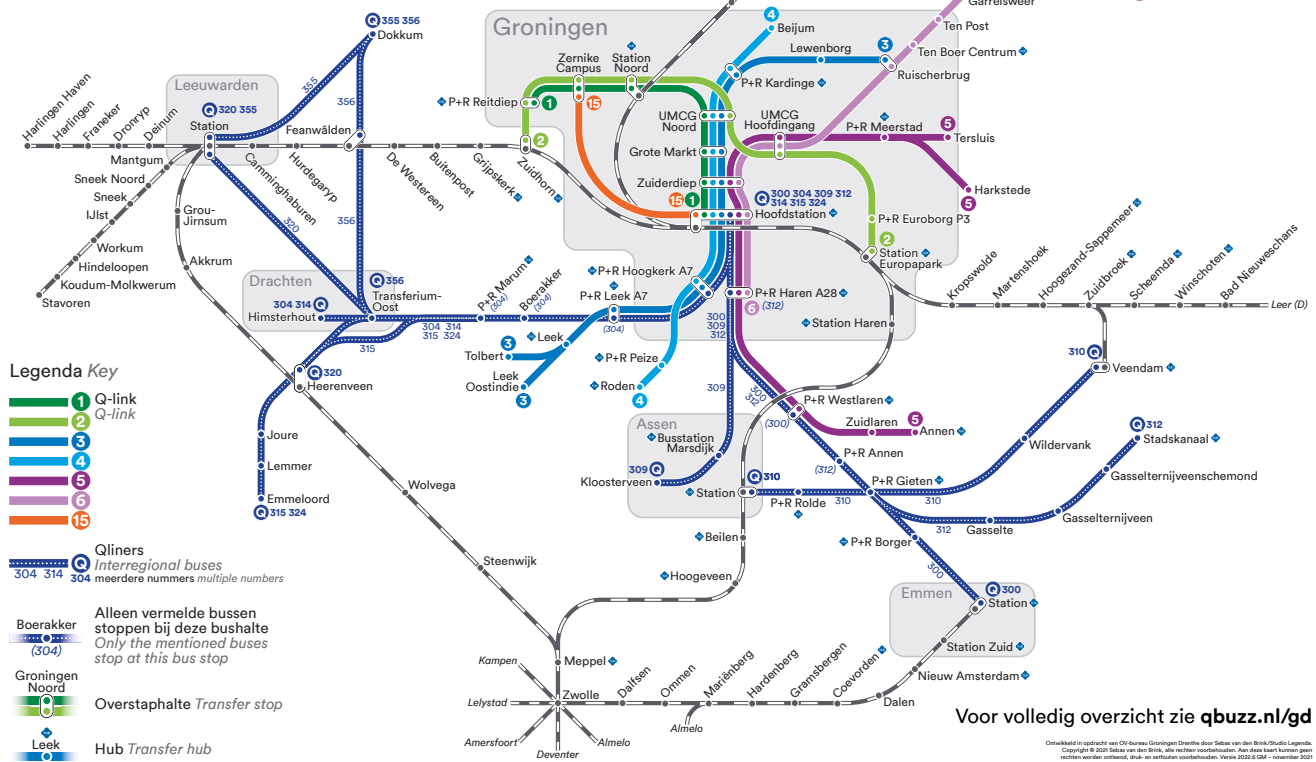

Qliner, Q-link en trein

Overzichtskaart 2022

De OV-bereikbaarheid Hanzehogeschool vanuit de regio

De vestigingen van de Hanzehogeschool in Groningen zijn goed bereikbaar met het OV. Hier geven we de snelste verbindingen vanuit de verschillende plaatsen in de regio. De reistijden zijn indicatief, de frequenties kunnen afwijken afhankelijk van het tijdstip op de dag. Voor een individueel reisadvies ga je naar [Qbuzz.nl/gd](https://qbuzz.nl/gd). Daar vind je ook de tarieven. Wist je dat het daltarief voor de bus slechts € 0,11 is?

→ INDEX

De OV-bereikbaarheid Hanzehogeschool vanuit de regio

INDEX

Drachten, Knobelsdorffplein	4
Leeuwarden – Buitenpost - Zuidhorn	5
Zwolle - Meppel - Hoogeveen - Beilen - Assen	6
Emmen, via Gieten	7
Stadskanaal, via Gieten	8
Veendam, Hoogezand	9
Delfzijl	10
Winsum	11
Assen Noord, Kloosterveen	12
Annen, Zuidlaren	13
Roden	14
Leek	15

Staat jouw persoonlijke reisadvies hier niet tussen?

Kijk dan op gbuzz.nl of neem contact op met hanzebereikbaar@org.hanze.nl

Vanaf een station of een P+R naar de verschillende Hanze locaties

Zernike Campus

Academie Minerva

Vanuit hoofdstation	550 meter lopen	7 min
---------------------	-----------------	-------

Prins Claus Conservatorium

Vanuit hoofdstation	1000 meter lopen	13 min
---------------------	------------------	--------